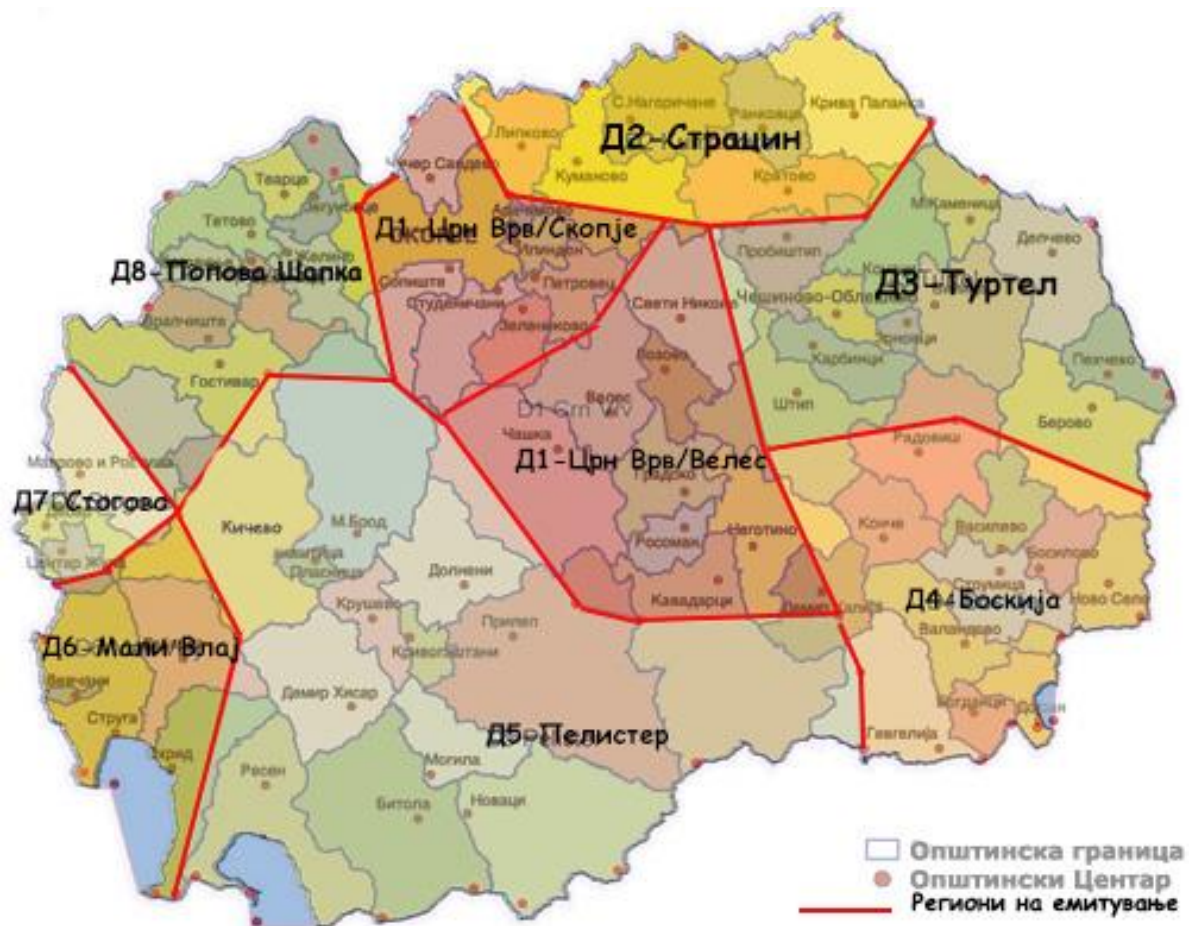

- Општина Струмица
- Општина Радовиш
- Општина Конче
- Општина Василево
- Општина Босилево
- Општина Ново Село
- Општина Дојран
- Општина Богданци
- Општина Валандово
- Општина Гевгелија

6. Во радиодифузниот регион Д5 - Пелистер спаѓаат следните општини:

7. Во радиодифузниот регион Д6 - Мали Влај спаѓаат следните општини:

- Општина Охрид
- Општина Струга
- Општина Вевчани
- Општина Дебарца

8. Во радиодифузниот регион Д7 - Стогово спаѓаат следните општини:

- Општина Центар Жупа
- Општина Дебар
- Општина Маврово и Ростуша

8. Во радиодифузниот регион Д8 - Попова Шапка спаѓаат следните општини:

- Општина Тетово
- Општина Гостивар

РЕПУБЛИКА МАКЕДОНИЈА
АГЕНЦИЈА ЗА АУДИО И АУДИОВИЗУЕЛНИ МЕДИУМСКИ УСЛУГИ

- Општина Боговиње
- Општина Брвеница
- Општина Врапчиште
- Општина Желино
- Општина Јегуновце
- Општина Теарце

*) Напомена:

Радиодифузните региони се направени според географски-теренски критериум. Припаѓањето на одредена општина во регион не е идеално, односно има општини со центар во еден регион а селата кои административно припаѓаат на таа општина да бидат дел од друг регион (пример Општина Кавадарци, Општината Радовиш, Општина Штип итн)