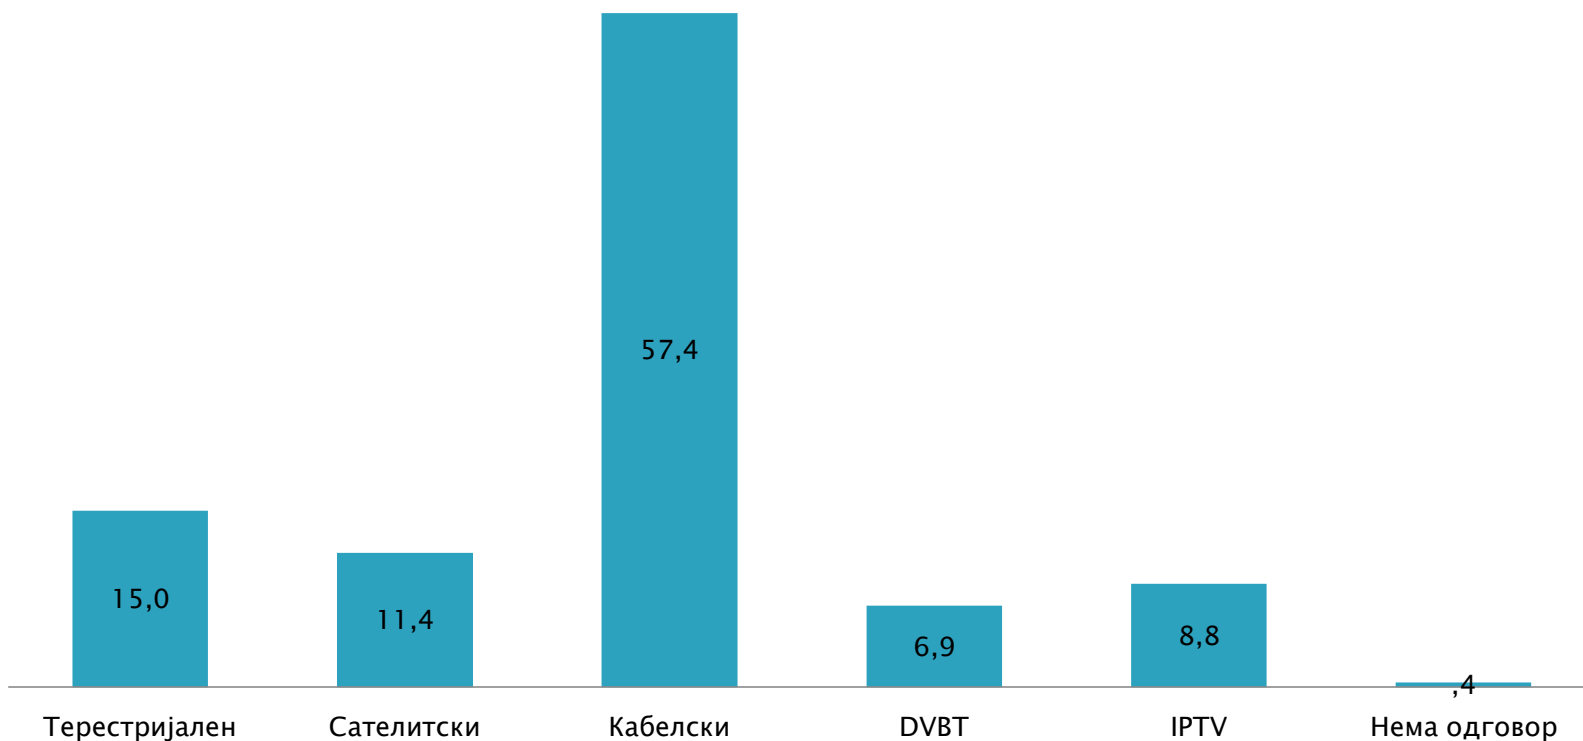

На каков приклучок е поврзан главниот ТВ приемник во Вашето домаќинство?

Едукативна кампања за дигитална ТВ: Старт септември 2012

15% од населението се'уште следи телевизиска програма преку обични аналогни антени