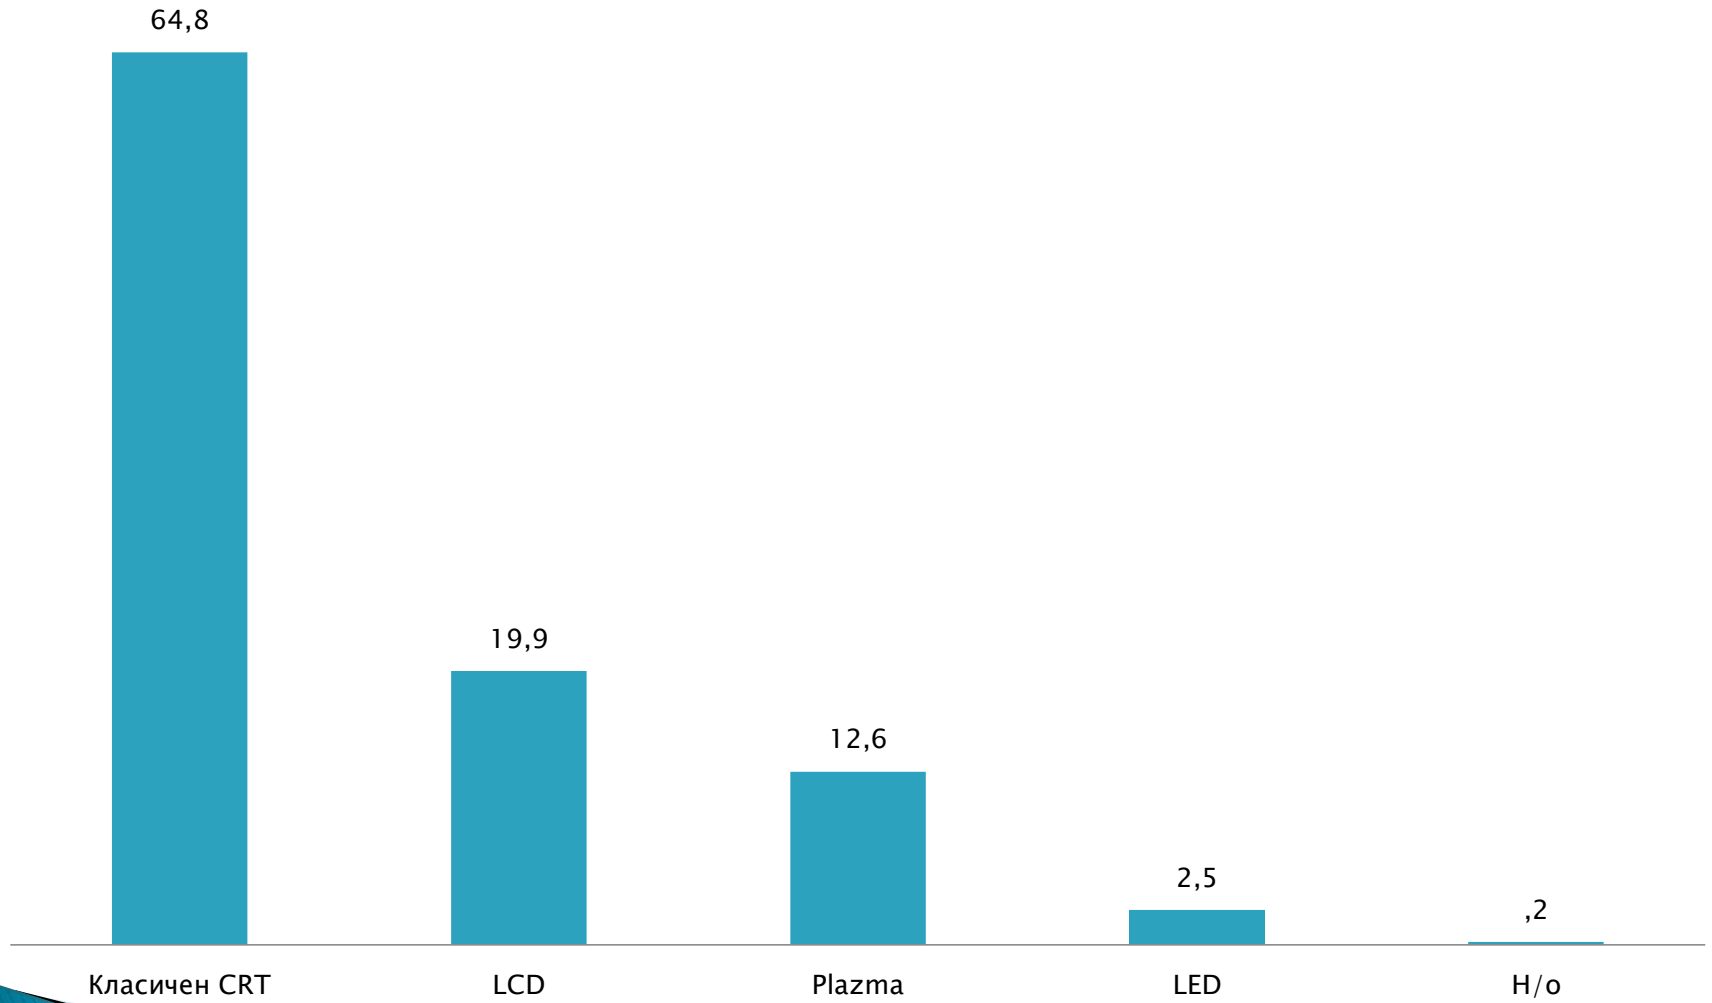

Каков ТВ приемник поседувате?

На постарите телевизори ќе им треба сет-топ-бокс (рисивер)

Обична UHF-антена

DVB[®]T
TERRESTRIAL

Стар телевизор

Дигитален рисивер (сет-топ-бокс)

Технички стандарди за телевизори во Македонија