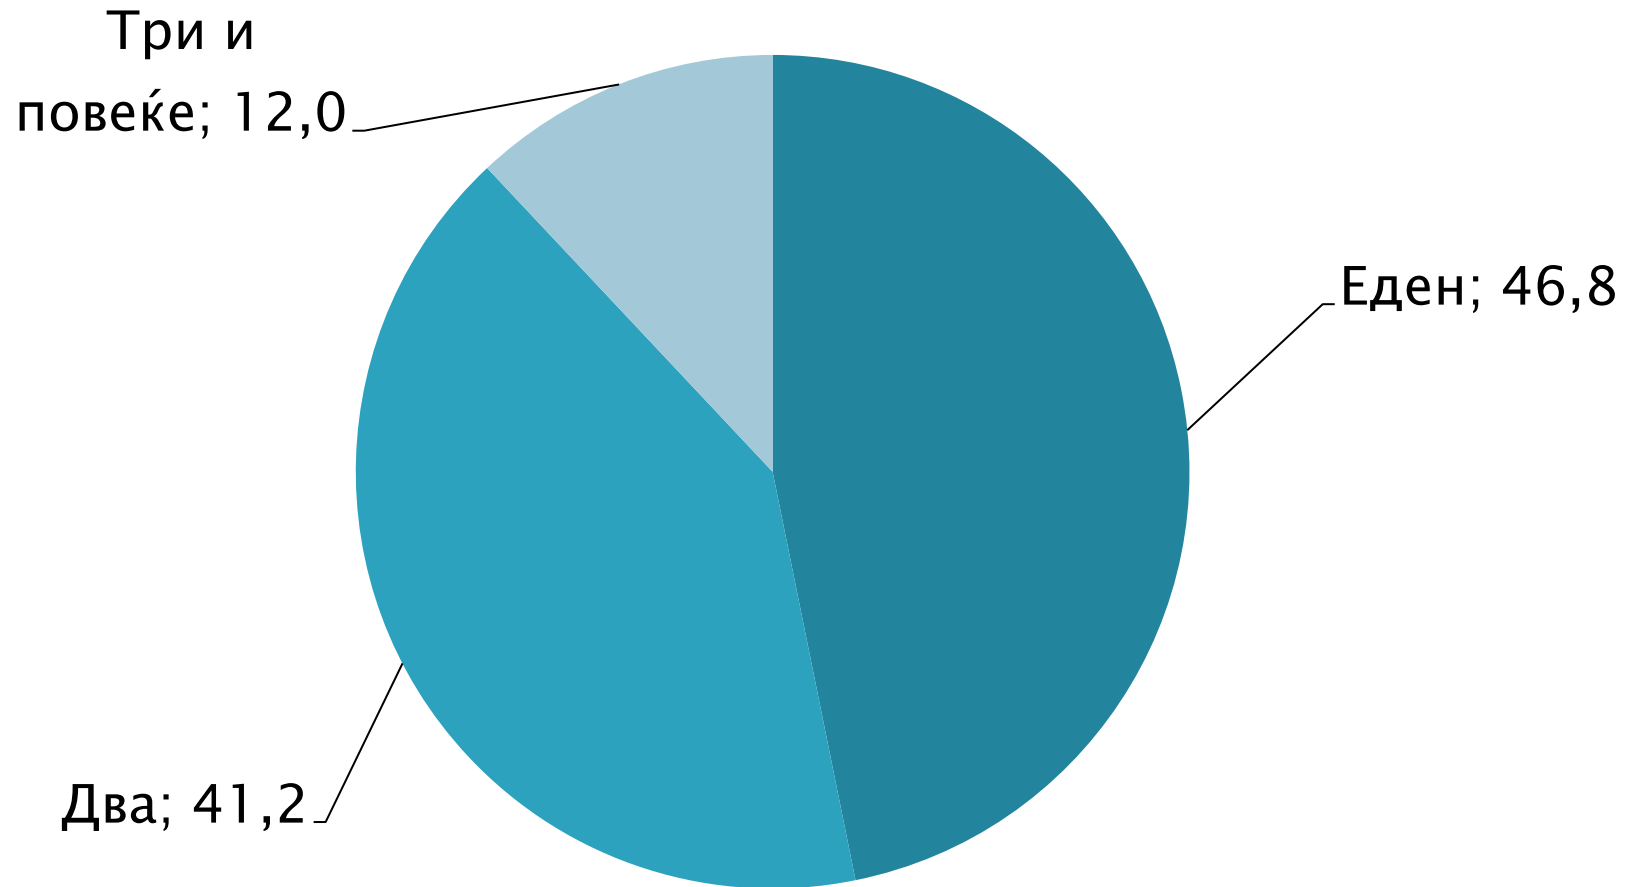

Колку ТВ приемници имате во вашето домќинство?